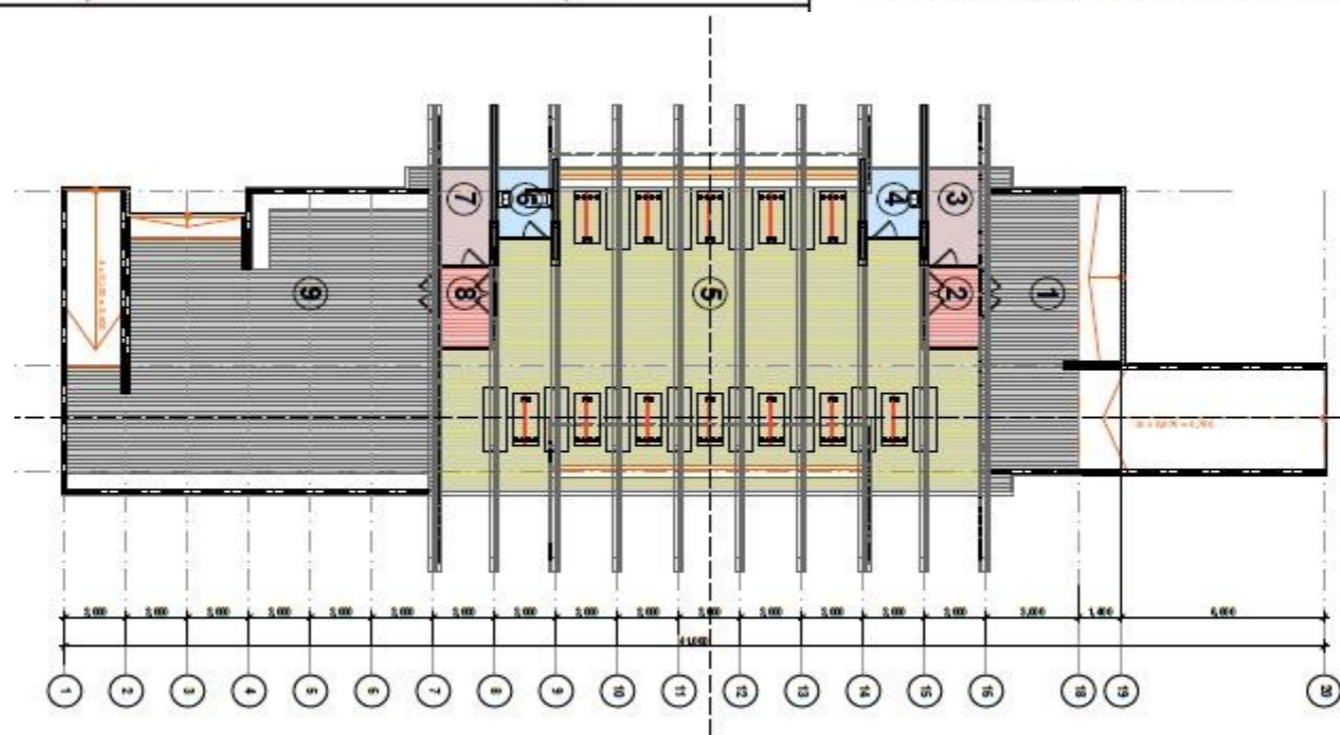

Технические характеристики:

Экспликация помещений

Этаж	Зона		Измеряемая площадь	
1-й этаж	01	терраса	42,170 м²	
	02	тамбур	4,401 м²	
	03	кладовая	5,232 м²	
	04	комната матери и ребенка	3,983 м²	
	05	универсальная игровая комната	164,067 м²	
	06	с/у	19,2 м²	
	07	комната хранения игрового инвентаря	12,8 м²	
	08	тамбур	16,32 м²	
	09	терраса	2,04 м²	
		сумма		390,80 м²

г. Москва проспект Мира дом 119 ВДНХ возле павильона №84 "Шахматный клуб"

Технико-экономические показатели генплана

Общая площадь застройки 399.958 м²

Общая площадь шахматного клуба 390.80 м²

Общая площадь кровли 498.4 м²

Количество этажей. 1 этаж.

Высота строения -(+ 7201 мм)

Строительный объем строения. 1921,636 м³.

Тип фундамента - монолитная ж/б плита основания

Материал покрытия террасы профилированная доска из лиственницы

Материал стен клеенопущатая профилированная древесина

Ограждающие конструкции-клеенопущатая профилированная древесина комбинированная индивидуальным витражом с однокамерным стеклопакетом с триплексом

Конструктив стен и покрытия сборная клеенопущатая профилированная деревянная рама

Кровельное покрытие фальцевые радиусные криволинейные и прямолинейные картины (сталь оцинкованная 0.6 мм с покрытием Pural 52F+, цвет RR22)